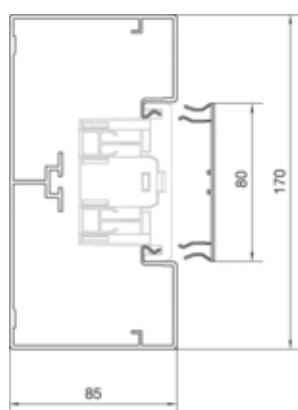

Canal cablu BRA85170, aluminiu, RAL9010

BRA8517019010

Compatibilitate

Format posibilitate de montare a echipamentului	Standard 60 mm, CEE, Ecoline, EIB, montare automate
---	---

Conectivitate

Conexiune de canal	Cupluri speciale
--------------------	------------------

Capacitate

Repartizarea cablurilor 11 mm cu/fara montarea echipamentului	40/53
---	-------

Capac, usa

Montare capac	Orizontal la interior
Latime OT	80 mm
Numarul capacelor utilizabile	1

Materiale

Culoare RAL	RAL 9010 - alb pur
Culoare	alb pur
Material	Aluminiu
Grup materiale	aluminiu
Suprafata	brut

Dimensiuni

Lungime	2000 mm
Înălțimea canalului	85 mm
Latimea canalului	170 mm

Montare

Orificii în podea	Da
Folie de protectie	Da

Cablu

Diametru de libera trecere/interior	12820 mm ²
-------------------------------------	-----------------------