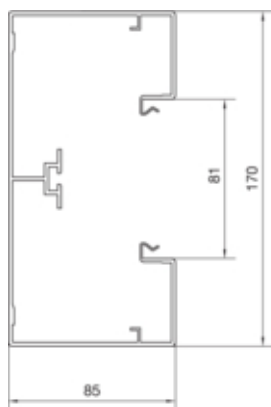

Compatibilitate

Format posibilitate de montare a echipamentului	Standard 60 mm, CEE, Ecoline, EIB, montare automate

Conectivitate

Conexiune de canal	Cupluri speciale

Capacitate

Repartizarea cablurilor 11 mm cu/fara montarea echipamentului	40/53

Capac, usa

Montare capac	Orizontal la interior
Latime OT	80 mm
Numarul capacelor utilizabile	1

Materiale

Culoare RAL	RAL 9010 - alb pur
Culoare	alb pur
Material	Aluminiu
Grup materiale	aluminiu
Suprafata	brut

Dimensiuni

Lungime	2000 mm
Înălțimea canalului	85 mm
Latimea canalului	170 mm

Montare

Orificii în podea	Da
Folie de protectie	Da