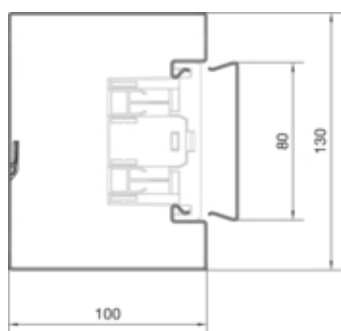

Canal cablu BRS100130, oțel, galvanizat

BRS1001301VERZ

Conectivitate

Conexiune de canal	Cupluri speciale
--------------------	------------------

Capacitate

Repartizarea cablurilor 11 mm cu/fara montarea echipamentului	37/50
---	-------

Capac, usa

Montare capac	Orizontal la interior
Latime OT	80 mm
Numarul capacelor utilizabile	1

Materiale

Culoare	zincat
Material	Tabla de oțel
Grup materiale	Oțel
Suprafata	zincat

Dimensiuni

Lungime	2000 mm
Înălțimea canalului	100 mm
Latimea canalului	130 mm

Montare

Orificii în podea	Da
Folie de protectie	Da

Cablu

Diametru de libera trecere/interior	12110 mm ²
-------------------------------------	-----------------------

Echipament

Cantitate compartiment	1 to 2
Numarul peretilor despartitori demontabili	1