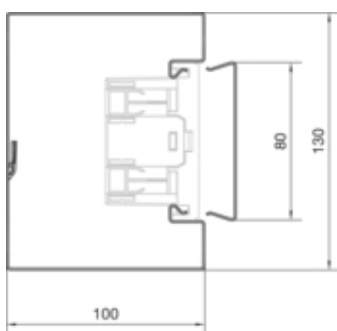

Conectivitate

Conexiune de canal	Cupluri speciale

Capacitate

Repartizarea cablurilor 11 mm cu/fara montarea echipamentului	37/50

Capac, usa

Montare capac	Orizontal la interior
Latime OT	80 mm
Numarul capacelor utilizabile	1

Materiale

Culoare RAL	RAL 9010 - alb pur
Culoare	alb pur
Material	Tabla de oțel
Grup materiale	Oțel
Suprafata	brut

Dimensiuni

Lungime	2000 mm
Înălțimea canalului	100 mm
Latimea canalului	130 mm

Montare

Orificii în podea	Da
Folie de protectie	Da

Cablu

Diametru de libera trecere/interior	12110 mm²