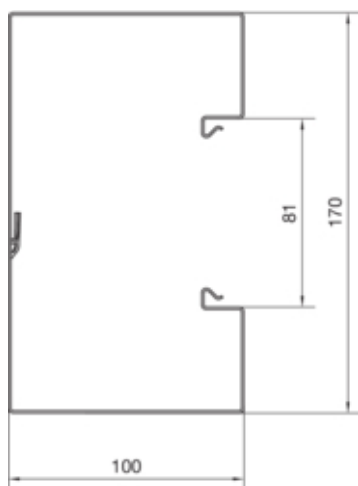

Conectivitate

Conexiune de canal	Cupluri speciale

Capacitate

Repartizarea cablurilor 11 mm cu/fara montarea echipamentului	53/66

Capac, usa

Montare capac	Horizontal la interior
Latime OT	80 mm
Numarul capacelor utilizabile	1

Materiale

Culoare	zincat
Material	Tabla de oțel
Grup materiale	Oțel
Suprafata	zincat

Dimensiuni

Lungime	2000 mm
Înălțimea canalului	100 mm
Latimea canalului	170 mm

Montare

Orificii în podea	Da
Folie de protecție	Da

Cablu

Diametru de libera trecere/interior	16030 mm²

Echipament

Cantitate compartiment	1 to 2
Numarul peretilor despartitori demontabili	1