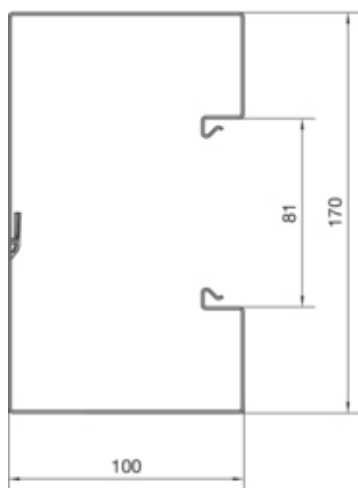

Canal cablu BRS100170, oțel, RAL9010

BRS10017019010

Conectivitate

Conexiune de canal	Cupluri speciale
--------------------	------------------

Capacitate

Repartizarea cablurilor 11 mm cu/fara montarea echipamentului	53/66
---	-------

Capac, usa

Montare capac	Orizontal la interior
Latime OT	80 mm
Numarul capacelor utilizabile	1

Materiale

Culoare RAL	RAL 9010 - alb pur
Culoare	alb pur
Material	Tabla de oțel
Grup materiale	Oțel
Suprafata	brut

Dimensiuni

Lungime	2000 mm
Înălțimea canalului	100 mm
Latimea canalului	170 mm

Montare

Orificii în podea	Da
Folie de protectie	Da

Cablu

Diametru de libera trecere/interior	16030 mm ²
-------------------------------------	-----------------------