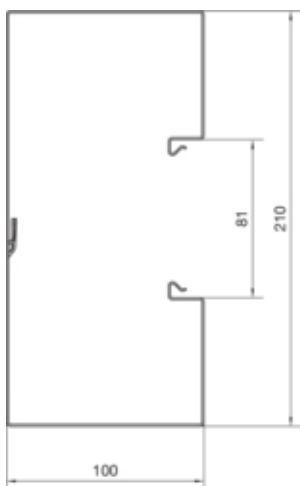

Conectivitate

Conexiune de canal	Cupluri speciale

Capacitate

Repartizarea cablurilor 11 mm cu/fara montarea echipamentului	69/82

Capac, usa

Montare capac	Horizontal la interior
Latime OT	80 mm
Numarul capacelor utilizabile	1

Materiale

Culoare	zincat
Material	Tabla de oțel
Grup materiale	Oțel
Suprafata	zincat

Dimensiuni

Lungime	2000 mm
Înălțimea canalului	100 mm
Latimea canalului	210 mm

Montare

Orificii în podea	Da
Folie de protectie	Da

Cablu

Diametru de libera trecere/interior	19950 mm²

Echipament

Cantitate compartiment	1 to 2
Numarul peretilor despartitori demontabili	1