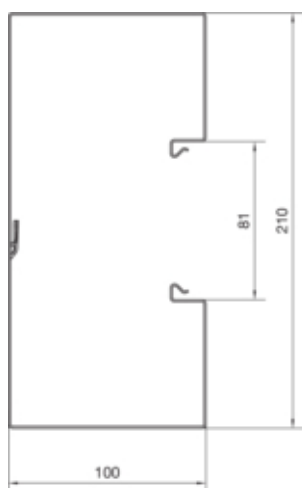

Conectivitate

Conexiune de canal	Cupluri speciale

Capacitate

Repartizarea cablurilor 11 mm cu/fara montarea echipamentului	69/82

Capac, usa

Montare capac	Orizontal la interior
Latime OT	80 mm
Numarul capacelor utilizabile	1

Materiale

Culoare RAL	RAL 9010 - alb pur
Culoare	alb pur
Material	Tabla de oțel
Grup materiale	Oțel
Suprafata	brut

Dimensiuni

Lungime	2000 mm
Înălțimea canalului	100 mm
Latimea canalului	210 mm

Montare

Orificii în podea	Da
Folie de protecție	Da

Cablu

Diametru de libera trecere/interior	19950 mm²