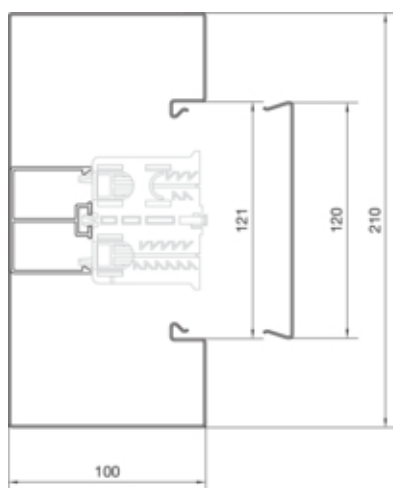

Canal cablu BRS100210B, oțel, RAL9010

BRS1002101B9010

Conectivitate

Conexiune de canal	Cupluri speciale
--------------------	------------------

Capacitate

Repartizarea cablurilor 11 mm cu/fara montarea echipamentului	55/73
---	-------

Capac, usa

Montare capac	Orizontal la interior
Latime OT	120 mm
Numarul capacelor utilizabile	1

Materiale

Culoare RAL	RAL 9010 - alb pur
Culoare	alb pur
Material	Tabla de oțel
Grup materiale	Oțel
Suprafata	brut

Dimensiuni

Lungime	2000 mm
Înălțimea canalului	100 mm
Latimea canalului	210 mm

Montare

Orificii în podea	Da
Folie de protectie	Da

Cablu

Diametru de libera trecere/interior	17690 mm ²
-------------------------------------	-----------------------