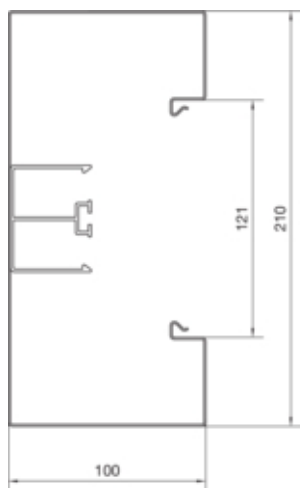

Canal cablu BRS100210B, oțel, RAL9010

BRS1002101B9010

Conectivitate

Conexiune de canal	Cupluri speciale
--------------------	------------------

Capacitate

Repartizarea cablurilor 11 mm cu/fara montarea echipamentului	55/73
---	-------

Capac, usa

Montare capac	Orizontal la interior
Latime OT	120 mm
Numarul capacelor utilizabile	1

Materiale

Culoare RAL	RAL 9010 - alb pur
Culoare	alb pur
Material	Tabla de oțel
Grup materiale	Oțel
Suprafata	brut

Dimensiuni

Lungime	2000 mm
Înălțimea canalului	100 mm
Latimea canalului	210 mm

Montare

Orificii în podea	Da
Folie de protectie	Da

Cablu

Diametru de libera trecere/interior	17690 mm ²
-------------------------------------	-----------------------