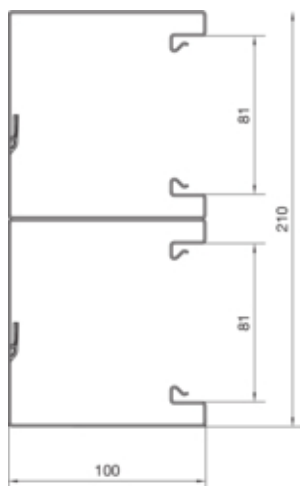

Canal cablu BRS100210D, oțel, RAL9010

BRS1002101D9010

Conectivitate

Conexiune de canal	Cupluri speciale
--------------------	------------------

Capacitate

Repartizarea cablurilor 11 mm cu/fara montarea echipamentului	53/80
---	-------

Capac, usa

Montare capac	Orizontal la interior
Latime OT	80 mm
Numarul capacelor utilizabile	2

Materiale

Culoare RAL	RAL 9010 - alb pur
Culoare	alb pur
Material	Tabla de oțel
Grup materiale	Oțel
Suprafata	brut

Dimensiuni

Lungime	2000 mm
Înălțimea canalului	100 mm
Latimea canalului	210 mm

Montare

Orificii în podea	Da
Folie de protectie	Da

Cablu

Diametru de libera trecere/interior	19310 mm ²
-------------------------------------	-----------------------