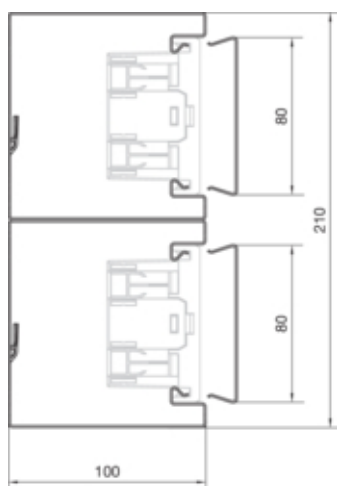

Canal cablu BRS100210D, oțel, RAL9010

BRS1002101D9010

Conectivitate

Conexiune de canal	Cupluri speciale
--------------------	------------------

Capacitate

Repartizarea cablurilor 11 mm cu/fara montarea echipamentului	53/80
---	-------

Capac, usa

Montare capac	Orizontal la interior
Latime OT	80 mm
Numarul capacelor utilizabile	2

Materiale

Culoare RAL	RAL 9010 - alb pur
Culoare	alb pur
Material	Tabla de oțel
Grup materiale	Oțel
Suprafata	brut

Dimensiuni

Lungime	2000 mm
Înălțimea canalului	100 mm
Latimea canalului	210 mm

Montare

Orificii în podea	Da
Folie de protectie	Da

Cablu

Diametru de libera trecere/interior	19310 mm ²
-------------------------------------	-----------------------