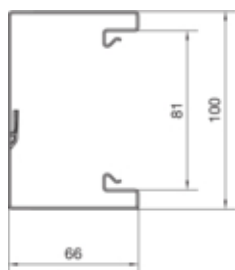

#### Compatibilitate

Format posibilitate de montare a echipamentului	Standard 60 mm, 45 mm, CEE, EIB, montare automate
---	---

#### Capac, usa

Montare capac	Orizontal la interior
Latime OT	80 mm
Numarul capacelor utilizabile	1

#### Dimensiuni

Lungime	2000 mm
Înălțimea canalului	66 mm
Latimea canalului	100 mm

#### Montare

Orificii în podea	Da
Folie de protecție	Da

**Cablu**

Diametru de libera trecere/interior	5790 mm <sup>2</sup>
-------------------------------------	----------------------

**Echipament**

Cantitate compartiment	1 to 2
Numarul peretilor despartitori demontabili	1