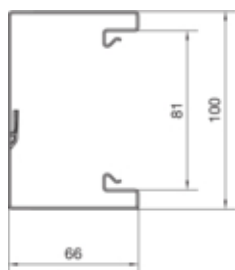

Canal cablu BRS65100, oțel, RAL7035

BRS6510017035

Compatibilitate

Format posibilitate de montare a echipamentului	Standard 60 mm, 45 mm
---	-----------------------

Conectivitate

Conexiune de canal	Cupluri speciale
--------------------	------------------

Capacitate

Repartizarea cablurilor 11 mm cu/fara montarea echipamentului	10/24
---	-------

Capac, usa

Montare capac	Orizontal la interior
Latime OT	80 mm
Numarul capacelor utilizabile	1

Materiale

Culoare RAL	RAL 7035 - gri deschis
Culoare	gri deschis
Material	Tabla de oțel
Grup materiale	Oțel
Suprafata	brut

Dimensiuni

Lungime	2000 mm
Înălțimea canalului	66 mm
Latimea canalului	100 mm

Montare

Orificii în podea	Da
Folie de protecție	Da

Cablu

Diametru de libera trecere/interior	5790 mm ²
-------------------------------------	----------------------