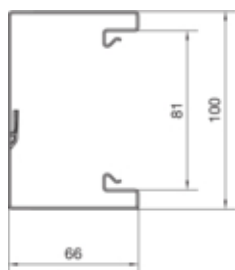

Canal cablu BRS65100, oțel, RAL9001

BRS6510019001

Compatibilitate

Format posibilitate de montare a echipamentului	Standard 60 mm, 45 mm
---	-----------------------

Conectivitate

Conexiune de canal	Cupluri speciale
--------------------	------------------

Capacitate

Repartizarea cablurilor 11 mm cu/fara montarea echipamentului	10/24
---	-------

Capac, usa

Montare capac	Orizontal la interior
Latime OT	80 mm
Numarul capacelor utilizabile	1

Materiale

Culoare RAL	RAL 9001 - crem
Culoare	alb cremos
Material	Tabla de oțel
Grup materiale	Oțel
Suprafata	brut

Dimensiuni

Lungime	2000 mm
Înălțimea canalului	66 mm
Latimea canalului	100 mm

Montare

Orificii în podea	Da
Folie de protecție	Da

Cablu

Diametru de libera trecere/interior	5790 mm ²
-------------------------------------	----------------------