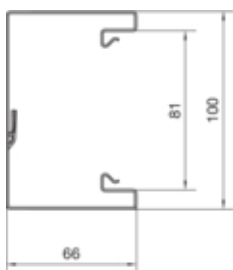

Canal cablu BRS65100, oțel, RAL9010

BRS6510019010

Compatibilitate

Format posibilitate de montare a echipamentului	Standard 60 mm, 45 mm
---	-----------------------

Conectivitate

Conexiune de canal	Cupluri speciale
--------------------	------------------

Capacitate

Repartizarea cablurilor 11 mm cu/fara montarea echipamentului	10/24
---	-------

Capac, usa

Montare capac	Orizontal la interior
Latime OT	80 mm
Numarul capacelor utilizabile	1

Materiale

Culoare RAL	RAL 9010 - alb pur
Culoare	alb pur
Material	Tabla de oțel
Grup materiale	Oțel
Suprafata	brut

Dimensiuni

Lungime	2000 mm
Înălțimea canalului	66 mm
Latimea canalului	100 mm

Montare

Orificii în podea	Da
Folie de protecție	Da

Cablu

Diametru de libera trecere/interior	5790 mm ²
-------------------------------------	----------------------