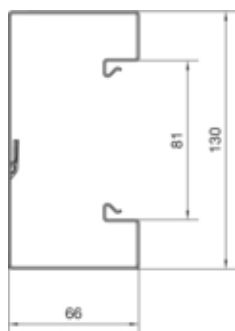

Compatibilitate

Format posibilitate de montare a echipamentului	Standard 60 mm, 45 mm, CEE, EIB, montare automate

Conectivitate

Conexiune de canal	Cupluri speciale

Capacitate

Repartizarea cablurilor 11 mm cu/fara montarea echipamentului	18/32

Capac, usa

Montare capac	Orizontal la interior
Latime OT	80 mm
Numarul capacelor utilizabile	1

Materiale

Culoare	zincat
Material	Tabla de oțel
Grup materiale	Oțel
Suprafata	zincat

Dimensiuni

Lungime	2000 mm
Înălțimea canalului	66 mm
Latimea canalului	130 mm

Montare

Orificii în podea	Da
Folie de protectie	Da