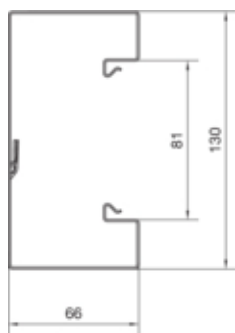

Canal cablu BRS65130, oțel, RAL7035

BRS6513017035

Compatibilitate

Format posibilitate de montare a echipamentului	Standard 60 mm, 45 mm
---	-----------------------

Conectivitate

Conexiune de canal	Cupluri speciale
--------------------	------------------

Capacitate

Repartizarea cablurilor 11 mm cu/fara montarea echipamentului	18/32
---	-------

Capac, usa

Montare capac	Orizontal la interior
Latime OT	80 mm
Numarul capacelor utilizabile	1

Materiale

Culoare RAL	RAL 7035 - gri deschis
Culoare	gri deschis
Material	Tabla de oțel
Grup materiale	Oțel
Suprafata	brut

Dimensiuni

Lungime	2000 mm
Înălțimea canalului	66 mm
Latimea canalului	130 mm

Montare

Orificii în podea	Da
Folie de protecție	Da

Cablu

Diametru de libera trecere/interior	7700 mm ²
-------------------------------------	----------------------