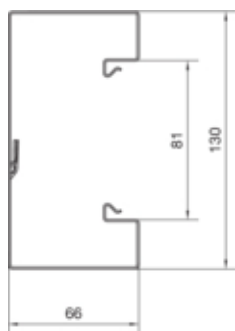

Canal cablu BRS65130, oțel, RAL9001

BRS6513019001

Compatibilitate

Format posibilitate de montare a echipamentului	Standard 60 mm, 45 mm
---	-----------------------

Conectivitate

Conexiune de canal	Cupluri speciale
--------------------	------------------

Capacitate

Repartizarea cablurilor 11 mm cu/fara montarea echipamentului	18/32
---	-------

Capac, usa

Montare capac	Orizontal la interior
Latime OT	80 mm
Numarul capacelor utilizabile	1

Materiale

Culoare RAL	RAL 9001 - crem
Culoare	alb cremos
Material	Tabla de oțel
Grup materiale	Oțel
Suprafata	brut

Dimensiuni

Lungime	2000 mm
Înălțimea canalului	66 mm
Latimea canalului	130 mm

Montare

Orificii în podea	Da
Folie de protecție	Da

Cablu

Diametru de libera trecere/interior	7700 mm ²
-------------------------------------	----------------------