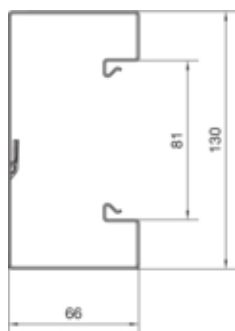

#### Compatibilitate

Format posibilitate de montare a echipamentului	Standard 60 mm, 45 mm
---	-----------------------

#### Capac, usa

Montare capac	Orizontal la interior
Latime OT	80 mm
Numarul capacelor utilizabile	1

#### Dimensiuni

Lungime	2000 mm
Înălțimea canalului	66 mm
Latimea canalului	130 mm

#### Montare

Orificii în podea	Da
Folie de protecție	Da

**Cablu**

Diametru de libera trecere/interior	7700 mm <sup>2</sup>
-------------------------------------	----------------------

**Echipament**

Cantitate compartiment	1
Numarul peretilor despartitori demontabili	1