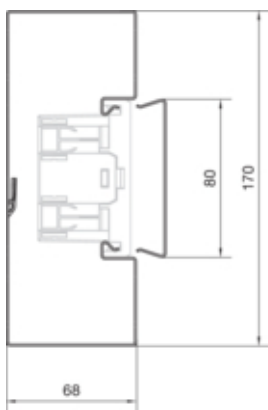

#### Compatibilitate

Format posibilitate de montare a echipamentului	Standard 60 mm, 45 mm
---	-----------------------

#### Capac, usa

Montare capac	Orizontal la interior
Latime OT	80 mm
Numarul capacelor utilizabile	1

#### Dimensiuni

Lungime	2000 mm
Înălțimea canalului	66 mm
Latimea canalului	170 mm

#### Montare

Orificii în podea	Da
Folie de protecție	Da

**Cablu**

Diametru de libera trecere/interior	10240 mm <sup>2</sup>
-------------------------------------	-----------------------

**Echipament**

Cantitate compartiment	1
Numarul peretilor despartitori demontabili	1