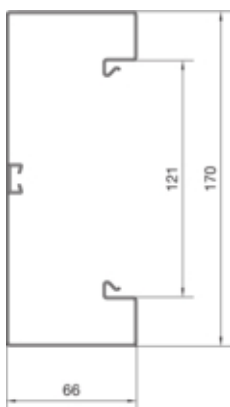

Canal cablu BRS65170B, oțel, galvanizat

BRS651701BVERZ

Compatibilitate

Format posibilitate de montare a echipamentului	Standard 60 mm, 45 mm
---	-----------------------

Conectivitate

Conexiune de canal	Cupluri speciale
--------------------	------------------

Capacitate

Repartizarea cablurilor 11 mm cu/fara montarea echipamentului	23/42
---	-------

Capac, usa

Montare capac	Orizontal la interior
Latime OT	120 mm
Numarul capacelor utilizabile	1

Materiale

Culoare	zincat
Material	Tabla de oțel
Grup materiale	Oțel
Suprafata	zincat

Dimensiuni

Lungime	2000 mm
Înălțimea canalului	66 mm
Latimea canalului	170 mm

Montare

Orificii în podea	Da
Folie de protecție	Da

Cablu

Diametru de libera trecere/interior	10070 mm ²
-------------------------------------	-----------------------