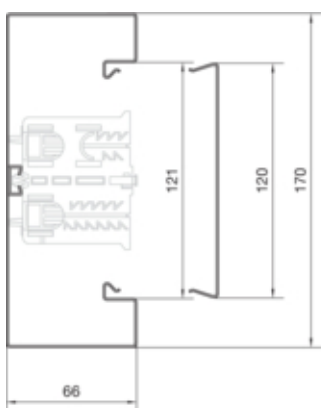

Canal cablu BRS65170B, oțel, galvanizat

BRS651701BVERZ

Compatibilitate

Format posibilitate de montare a echipamentului	Standard 60 mm, 45 mm
---	-----------------------

Conectivitate

Conexiune de canal	Cupluri speciale
--------------------	------------------

Capacitate

Repartizarea cablurilor 11 mm cu/fara montarea echipamentului	23/42
---	-------

Capac, usa

Montare capac	Orizontal la interior
Latime OT	120 mm
Numarul capacelor utilizabile	1

Materiale

Culoare	zincat
Material	Tabla de oțel
Grup materiale	Oțel
Suprafata	zincat

Dimensiuni

Lungime	2000 mm
Înălțimea canalului	66 mm
Latimea canalului	170 mm

Montare

Orificii în podea	Da
Folie de protecție	Da

Cablu

Diametru de libera trecere/interior	10070 mm ²
-------------------------------------	-----------------------