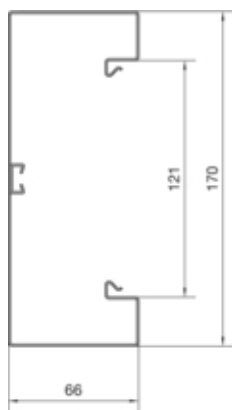

#### Compatibilitate

Format posibilitate de montare a echipamentului	Standard 60 mm, 45 mm
---	-----------------------

#### Capac, usa

Montare capac	Orizontal la interior
Latime OT	120 mm
Numarul capacelor utilizabile	1

#### Dimensiuni

Lungime	2000 mm
Înălțimea canalului	66 mm
Latimea canalului	170 mm

#### Montare

Orificii în podea	Da
Folie de protecție	Da

**Cablu**

Diametru de libera trecere/interior	10070 mm <sup>2</sup>
-------------------------------------	-----------------------

**Echipament**

Cantitate compartiment	1
Numarul peretilor despartitori demontabili	1