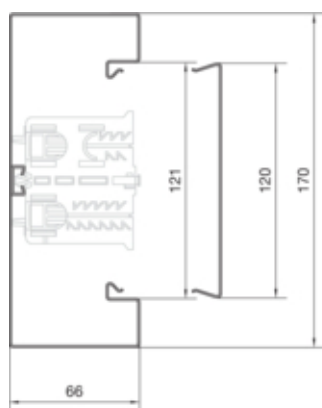

#### Compatibilitate

Format posibilitate de montare a echipamentului	Standard 60 mm, 45 mm
---	-----------------------

#### Capac, usa

Montare capac	Orizontal la interior
Latime OT	120 mm
Numarul capacelor utilizabile	1

#### Dimensiuni

Lungime	2000 mm
Înălțimea canalului	66 mm
Latimea canalului	170 mm

#### Montare

Orificii în podea	Da
Folie de protecție	Da

**Cablu**

Diametru de libera trecere/interior	10070 mm <sup>2</sup>
-------------------------------------	-----------------------

**Echipament**

Cantitate compartiment	1
Numarul peretilor despartitori demontabili	1