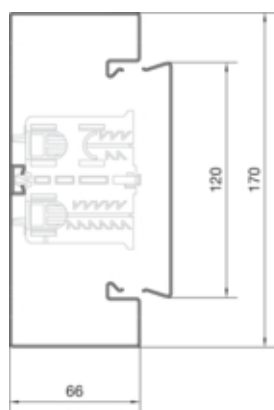

Canal cablu BRS65170B, oțel, RAL9001

BRS651701B9001

Compatibilitate

Format posibilitate de montare a echipamentului	Standard 60 mm, 45 mm
---	-----------------------

Conectivitate

Conexiune de canal	Cupluri speciale
--------------------	------------------

Capacitate

Repartizarea cablurilor 11 mm cu/fara montarea echipamentului	23/42
---	-------

Capac, usa

Montare capac	Orizontal la interior
Latime OT	120 mm
Numarul capacelor utilizabile	1

Materiale

Culoare RAL	RAL 9001 - crem
Culoare	alb cremos
Material	Tabla de oțel
Grup materiale	Oțel
Suprafata	brut

Dimensiuni

Lungime	2000 mm
Înălțimea canalului	66 mm
Latimea canalului	170 mm

Montare

Orificii în podea	Da
Folie de protecție	Da

Cablu

Diametru de libera trecere/interior	10070 mm ²
-------------------------------------	-----------------------