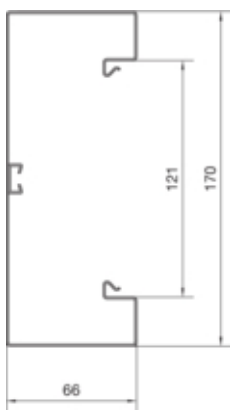

Canal cablu BRS65170B, oțel, RAL9001

BRS651701B9001

Compatibilitate

Format posibilitate de montare a echipamentului	Standard 60 mm, 45 mm
---	-----------------------

Conectivitate

Conexiune de canal	Cupluri speciale
--------------------	------------------

Capacitate

Repartizarea cablurilor 11 mm cu/fara montarea echipamentului	23/42
---	-------

Capac, usa

Montare capac	Orizontal la interior
Latime OT	120 mm
Numarul capacelor utilizabile	1

Materiale

Culoare RAL	RAL 9001 - crem
Culoare	alb cremos
Material	Tabla de oțel
Grup materiale	Oțel
Suprafata	brut

Dimensiuni

Lungime	2000 mm
Înălțimea canalului	66 mm
Latimea canalului	170 mm

Montare

Orificii în podea	Da
Folie de protecție	Da

Cablu

Diametru de libera trecere/interior	10070 mm ²
-------------------------------------	-----------------------