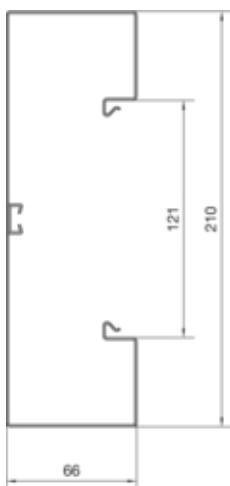

Canal cablu BRS65210B, oțel, galvanizat

BRS652101BVERZ

Compatibilitate

Format posibilitate de montare a echipamentului	Standard 60 mm, 45 mm
-------------------------------------------------	-----------------------

Conectivitate

Conexiune de canal	Cupluri speciale
--------------------	------------------

Capacitate

Repartizarea cablurilor 11 mm cu/fara montarea echipamentului	34/52
---------------------------------------------------------------	-------

Capac, usa

Montare capac	Orizontal la interior
Latime OT	120 mm
Numarul capacelor utilizabile	1

Materiale

Culoare	zincat
Material	Tabla de oțel
Grup materiale	Oțel
Suprafata	zincat

Dimensiuni

Lungime	2000 mm
Înălțimea canalului	66 mm
Latimea canalului	210 mm

Montare

Orificii în podea	Da
Folie de protecție	Da

Cablu

Diametru de libera trecere/interior	12610 mm ²
-------------------------------------	-----------------------

Echipament

Cantitate compartiment	1 to 2
Numarul peretilor despartitori demontabili	1