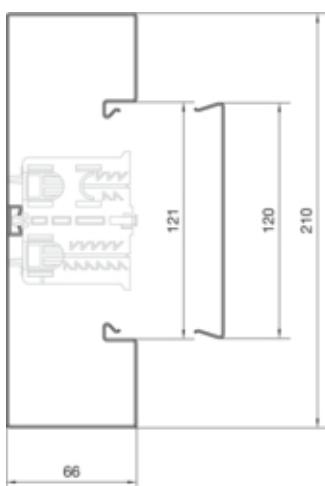

Canal cablu BRS65210B, oțel, galvanizat

BRS652101BVERZ

Compatibilitate

Format posibilitate de montare a echipamentului	Standard 60 mm, 45 mm
-------------------------------------------------	-----------------------

Conectivitate

Conexiune de canal	Cupluri speciale
--------------------	------------------

Capacitate

Repartizarea cablurilor 11 mm cu/fara montarea echipamentului	34/52
---------------------------------------------------------------	-------

Capac, usa

Montare capac	Orizontal la interior
Latime OT	120 mm
Numarul capacelor utilizabile	1

Materiale

Culoare	zincat
Material	Tabla de oțel
Grup materiale	Oțel
Suprafata	zincat

Dimensiuni

Lungime	2000 mm
Înălțimea canalului	66 mm
Latimea canalului	210 mm

Montare

Orificii în podea	Da
Folie de protecție	Da

Cablu

Diametru de libera trecere/interior	12610 mm ²
-------------------------------------	-----------------------

Echipament

Cantitate compartiment	1 to 2
Numarul peretilor despartitori demontabili	1