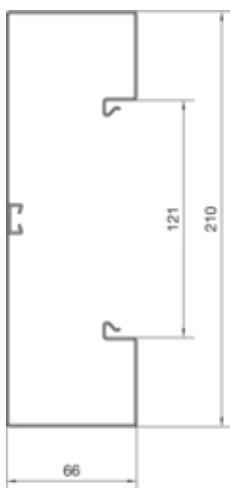

Canal cablu BRS65210B, oțel, RAL7035

BRS652101B7035

Compatibilitate

Format posibilitate de montare a echipamentului	Standard 60 mm, 45 mm
---	-----------------------

Conectivitate

Conexiune de canal	Cupluri speciale
--------------------	------------------

Capacitate

Repartizarea cablurilor 11 mm cu/fara montarea echipamentului	34/52
---	-------

Capac, usa

Montare capac	Orizontal la interior
Latime OT	120 mm
Numarul capacelor utilizabile	1

Materiale

Culoare RAL	RAL 7035 - gri deschis
Culoare	gri deschis
Material	Tabla de oțel
Grup materiale	Oțel
Suprafata	brut

Dimensiuni

Lungime	2000 mm
Înălțimea canalului	66 mm
Latimea canalului	210 mm

Montare

Orificii în podea	Da
Folie de protecție	Da

Cablu

Diametru de libera trecere/interior	12610 mm ²
-------------------------------------	-----------------------