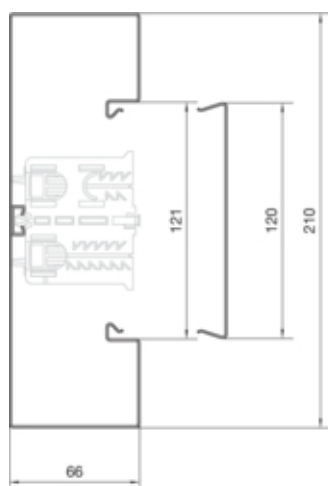

Canal cablu BRS65210B, oțel, RAL7035

BRS652101B7035

Compatibilitate

Format posibilitate de montare a echipamentului	Standard 60 mm, 45 mm
---	-----------------------

Conectivitate

Conexiune de canal	Cupluri speciale
--------------------	------------------

Capacitate

Repartizarea cablurilor 11 mm cu/fara montarea echipamentului	34/52
---	-------

Capac, usa

Montare capac	Orizontal la interior
Latime OT	120 mm
Numarul capacelor utilizabile	1

Materiale

Culoare RAL	RAL 7035 - gri deschis
Culoare	gri deschis
Material	Tabla de oțel
Grup materiale	Oțel
Suprafata	brut

Dimensiuni

Lungime	2000 mm
Înălțimea canalului	66 mm
Latimea canalului	210 mm

Montare

Orificii în podea	Da
Folie de protecție	Da

Cablu

Diametru de libera trecere/interior	12610 mm ²
-------------------------------------	-----------------------