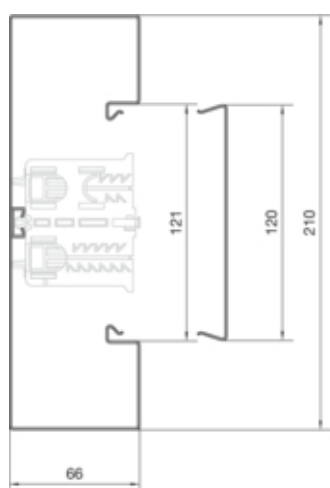

#### Compatibilitate

Format posibilitate de montare a echipamentului	Standard 60 mm, 45 mm
---	-----------------------

#### Capac, usa

Montare capac	Orizontal la interior
Latime OT	120 mm
Numarul capacelor utilizabile	1

#### Dimensiuni

Lungime	2000 mm
Înălțimea canalului	66 mm
Latimea canalului	210 mm

#### Montare

Orificii în podea	Da
Folie de protecție	Da

**Cablu**

Diametru de libera trecere/interior	12610 mm <sup>2</sup>
-------------------------------------	-----------------------

**Echipament**

Cantitate compartiment	1
Numarul peretilor despartitori demontabili	1