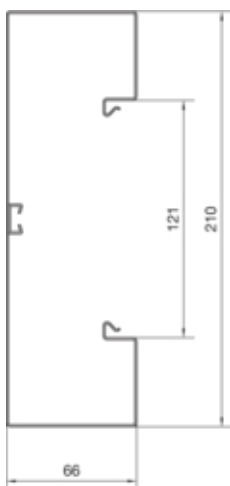

#### Compatibilitate

Format posibilitate de montare a echipamentului	Standard 60 mm, 45 mm
---	-----------------------

#### Capac, usa

Montare capac	Orizontal la interior
Latime OT	120 mm
Numarul capacelor utilizabile	1

#### Dimensiuni

Lungime	2000 mm
Înălțimea canalului	66 mm
Latimea canalului	210 mm

#### Montare

Orificii în podea	Da
Folie de protecție	Da

**Cablu**

Diametru de libera trecere/interior	12610 mm <sup>2</sup>
-------------------------------------	-----------------------

**Echipament**

Cantitate compartiment	1
Numarul peretilor despartitori demontabili	1