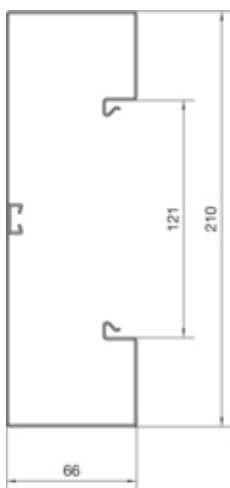

Canal cablu BRS65210B, oțel, RAL9010

BRS652101B9010

Compatibilitate

Format posibilitate de montare a echipamentului	Standard 60 mm, 45 mm
---	-----------------------

Conectivitate

Conexiune de canal	Cupluri speciale
--------------------	------------------

Capacitate

Repartizarea cablurilor 11 mm cu/fara montarea echipamentului	34/52
---	-------

Capac, usa

Montare capac	Orizontal la interior
Latime OT	120 mm
Numarul capacelor utilizabile	1

Materiale

Culoare RAL	RAL 9010 - alb pur
Culoare	alb pur
Material	Tabla de oțel
Grup materiale	Oțel
Suprafata	brut

Dimensiuni

Lungime	2000 mm
Înălțimea canalului	66 mm
Latimea canalului	210 mm

Montare

Orificii în podea	Da
Folie de protecție	Da

Cablu

Diametru de libera trecere/interior	12610 mm ²
-------------------------------------	-----------------------