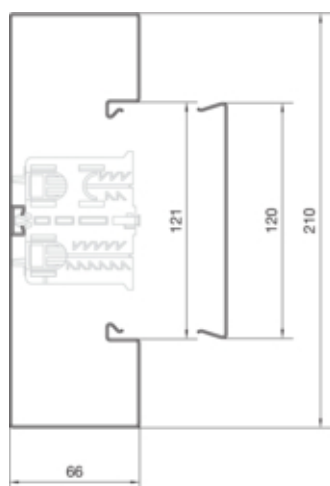

Canal cablu BRS65210B, oțel, RAL9010

BRS652101B9010

Compatibilitate

Format posibilitate de montare a echipamentului	Standard 60 mm, 45 mm
---	-----------------------

Conectivitate

Conexiune de canal	Cupluri speciale
--------------------	------------------

Capacitate

Repartizarea cablurilor 11 mm cu/fara montarea echipamentului	34/52
---	-------

Capac, usa

Montare capac	Orizontal la interior
Latime OT	120 mm
Numarul capacelor utilizabile	1

Materiale

Culoare RAL	RAL 9010 - alb pur
Culoare	alb pur
Material	Tabla de oțel
Grup materiale	Oțel
Suprafata	brut

Dimensiuni

Lungime	2000 mm
Înălțimea canalului	66 mm
Latimea canalului	210 mm

Montare

Orificii în podea	Da
Folie de protecție	Da

Cablu

Diametru de libera trecere/interior	12610 mm ²
-------------------------------------	-----------------------