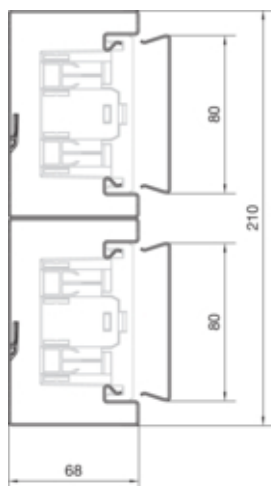

Conectivitate

Conexiune de canal	Cupluri speciale

Capacitate

Repartizarea cablurilor 11 mm cu/fara montarea echipamentului	23/50

Capac, usa

Montare capac	Orizontal la interior
Latime OT	80 mm
Numarul capacelor utilizabile	2

Materiale

Culoare	zincat
Material	Tabla de oțel
Grup materiale	Oțel
Suprafata	zincat

Dimensiuni

Lungime	2000 mm
Înălțimea canalului	66 mm
Latimea canalului	210 mm

Montare

Orificii în podea	Da
Folie de protecție	Da

Cablu

Diametru de libera trecere/interior	12210 mm²

Echipament

Cantitate compartiment	2
Numarul peretilor despartitori demontabili	2