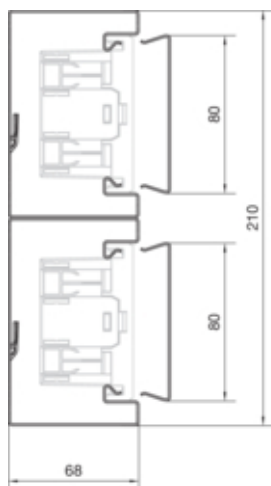

Canal cablu BRS65210D, oțel, RAL7035

BRS652101D7035

Conectivitate

Conexiune de canal	Cupluri speciale
--------------------	------------------

Capacitate

Repartizarea cablurilor 11 mm cu/fara montarea echipamentului	23/50
---	-------

Capac, usa

Montare capac	Orizontal la interior
Latime OT	80 mm
Numarul capacelor utilizabile	2

Materiale

Culoare RAL	RAL 7035 - gri deschis
Culoare	gri deschis
Material	Tabla de oțel
Grup materiale	Oțel
Suprafata	brut

Dimensiuni

Lungime	2000 mm
Înălțimea canalului	66 mm
Latimea canalului	210 mm

Montare

Orificii în podea	Da
Folie de protecție	Da

Cablu

Diametru de libera trecere/interior	12210 mm ²
-------------------------------------	-----------------------