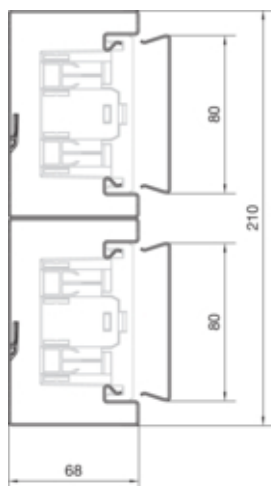

Canal cablu BRS65210D, oțel, RAL9001

BRS652101D9001

Conectivitate

Conexiune de canal	Cupluri speciale
--------------------	------------------

Capacitate

Repartizarea cablurilor 11 mm cu/fara montarea echipamentului	23/50
---	-------

Capac, usa

Montare capac	Orizontal la interior
Latime OT	80 mm
Numarul capacelor utilizabile	2

Materiale

Culoare RAL	RAL 9001 - crem
Culoare	alb cremos
Material	Tabla de oțel
Grup materiale	Oțel
Suprafata	brut

Dimensiuni

Lungime	2000 mm
Înălțimea canalului	66 mm
Latimea canalului	210 mm

Montare

Orificii în podea	Da
Folie de protecție	Da

Cablu

Diametru de libera trecere/interior	12210 mm ²
-------------------------------------	-----------------------