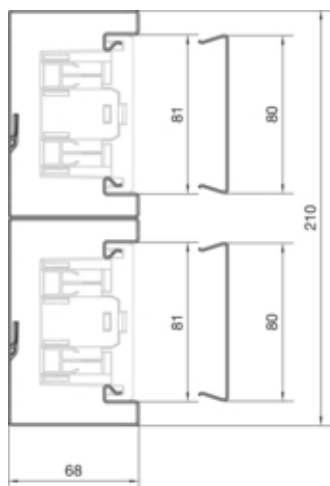

Conectivitate

Conexiune de canal	Cupluri speciale

Capacitate

Repartizarea cablurilor 11 mm cu/fara montarea echipamentului	23/50

Capac, usa

Montare capac	Orizontal la interior
Latime OT	80 mm
Numarul capacelor utilizabile	2

Materiale

Culoare RAL	RAL 9010 - alb pur
Culoare	alb pur
Material	Tabla de oțel
Grup materiale	Oțel
Suprafata	brut

Dimensiuni

Lungime	2000 mm
Înălțimea canalului	66 mm
Latimea canalului	210 mm

Montare

Orificii în podea	Da
Folie de protecție	Da

Cablu

Diametru de libera trecere/interior	12210 mm²