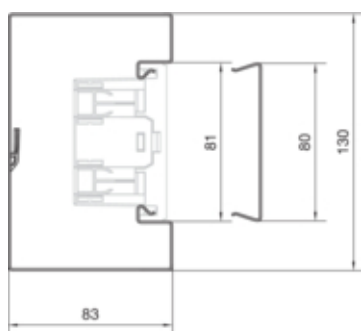

### Compatibilitate

Format posibilitate de montare a echipamentului	Standard 60 mm, 45 mm, CEE, EIB, montare automate
---	---

### Capacitate

Repartizarea cablurilor 11 mm cu/fara montarea echipamentului	28/40
---	-------

### Capac, usa

Montare capac	Orizontal la interior
Latime OT	80 mm
Numarul capacelor utilizabile	1

### Dimensiuni

Lungime	2000 mm
Înălțimea canalului	83 mm
Latimea canalului	130 mm