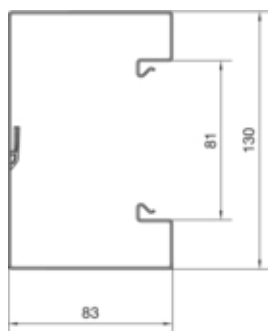

### Compatibilitate

Format posibilitate de montare a echipamentului	Standard 60 mm, 45 mm, CEE, EIB, montare automate
---	---

### Capac, usa

Montare capac	Orizontal la interior
Latime OT	80 mm
Numarul capacelor utilizabile	1

### Dimensiuni

Lungime	2000 mm
Înălțimea canalului	83 mm
Latimea canalului	130 mm

### Montare

Orificii în podea	Da
Folie de protecție	Da

**Cablu**

Diametru de libera trecere/interior	9940 mm <sup>2</sup>
-------------------------------------	----------------------

**Echipament**

Cantitate compartiment	1 to 4
Numarul peretilor despartitori demontabili	1