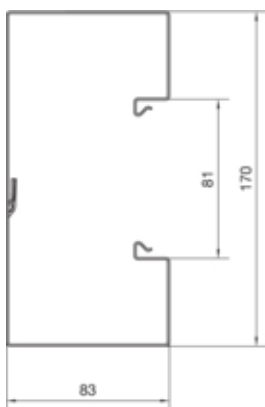

Canal cablu BRS85170, oțel, galvanizat

BRS851701VERZ

Compatibilitate

Format posibilitate de montare a echipamentului	Standard 60 mm, 45 mm, CEE, EIB, montare automate
---	---

Conectivitate

Conexiune de canal	Cupluri speciale
--------------------	------------------

Capacitate

Repartizarea cablurilor 11 mm cu/fara montarea echipamentului	41/53
---	-------

Capac, usa

Montare capac	Orizontal la interior
Latime OT	80 mm
Numarul capacelor utilizabile	1

Materiale

Culoare	zincat
Material	Tabla de oțel
Grup materiale	Oțel
Suprafata	zincat

Dimensiuni

Lungime	2000 mm
Înălțimea canalului	83 mm
Latimea canalului	170 mm

Montare

Orificii în podea	Da
Folie de protecție	Da

Cablu

Diametru de libera trecere/interior	13180 mm ²
-------------------------------------	-----------------------