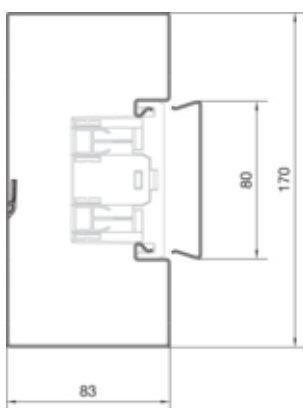

Canal cablu BRS85170, oțel, galvanizat

BRS851701VERZ

Compatibilitate

Format posibilitate de montare a echipamentului	Standard 60 mm, 45 mm, CEE, EIB, montare automate
---	---

Conectivitate

Conexiune de canal	Cupluri speciale
--------------------	------------------

Capacitate

Repartizarea cablurilor 11 mm cu/fara montarea echipamentului	41/53
---	-------

Capac, usa

Montare capac	Orizontal la interior
Latime OT	80 mm
Numarul capacelor utilizabile	1

Materiale

Culoare	zincat
Material	Tabla de oțel
Grup materiale	Oțel
Suprafata	zincat

Dimensiuni

Lungime	2000 mm
Înălțimea canalului	83 mm
Latimea canalului	170 mm

Montare

Orificii în podea	Da
Folie de protecție	Da

Cablu

Diametru de libera trecere/interior	13180 mm ²
-------------------------------------	-----------------------