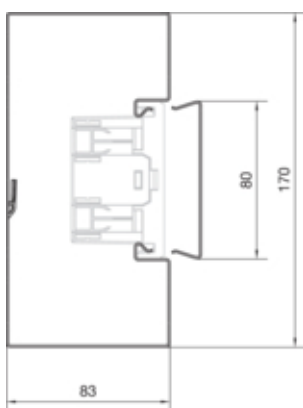

Conectivitate

Conexiune de canal	Cupluri speciale

Capacitate

Repartizarea cablurilor 11 mm cu/fara montarea echipamentului	41/53

Capac, usa

Montare capac	Orizontal la interior
Latime OT	80 mm
Numarul capacelor utilizabile	1

Materiale

Culoare RAL	RAL 9010 - alb pur
Culoare	alb pur
Material	Tabla de oțel
Grup materiale	Oțel
Suprafata	brut

Dimensiuni

Lungime	2000 mm
Înălțimea canalului	83 mm
Latimea canalului	170 mm

Montare

Orificii în podea	Da
Folie de protectie	Da

Cablu

Diametru de libera trecere/interior	13180 mm²