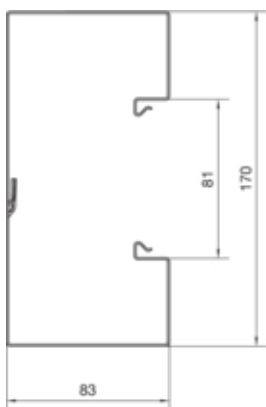

Conectivitate

Conexiune de canal	Cupluri speciale

Capacitate

Repartizarea cablurilor 11 mm cu/fara montarea echipamentului	41/53

Capac, usa

Montare capac	Orizontal la interior
Latime OT	80 mm
Numarul capacelor utilizabile	1

Materiale

Culoare RAL	RAL 9010 - alb pur
Culoare	alb pur
Material	Tabla de oțel
Grup materiale	Oțel
Suprafata	brut

Dimensiuni

Lungime	2000 mm
Înălțimea canalului	83 mm
Latimea canalului	170 mm

Montare

Orificii în podea	Da
Folie de protectie	Da

Cablu

Diametru de libera trecere/interior	13180 mm²