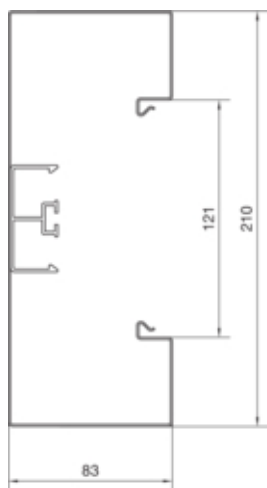

Canal cablu BRS85210B, , otel, galvanizat

BRS852101BVERZ

Compatibilitate

Format posibilitate de montare a echipamentului	Standard 60 mm, 45 mm, CEE, EIB, montare automate
---	---

Conectivitate

Conexiune de canal	Cupluri speciale
--------------------	------------------

Capacitate

Repartizarea cablurilor 11 mm cu/fara montarea echipamentului	44/62
---	-------

Capac, usa

Montare capac	Orizontal la interior
Latime OT	120 mm
Numarul capacelor utilizabile	1

Materiale

Culoare	zincat
Material	Tabla de otel
Grup materiale	Otel
Suprafata	zincat

Dimensiuni

Lungime	2000 mm
Înălțimea canalului	83 mm
Latimea canalului	210 mm

Montare

Orificii în podea	Da
Folie de protectie	Da

Cablu

Diametru de libera trecere/interior	15060 mm ²
-------------------------------------	-----------------------