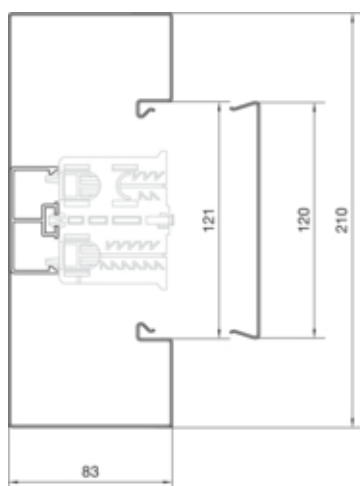

Canal cablu BRS85210B, , otel, galvanizat

BRS852101BVERZ

Compatibilitate

Format posibilitate de montare a echipamentului	Standard 60 mm, 45 mm, CEE, EIB, montare automate
---	---

Conectivitate

Conexiune de canal	Cupluri speciale
--------------------	------------------

Capacitate

Repartizarea cablurilor 11 mm cu/fara montarea echipamentului	44/62
---	-------

Capac, usa

Montare capac	Orizontal la interior
Latime OT	120 mm
Numarul capacelor utilizabile	1

Materiale

Culoare	zincat
Material	Tabla de otel
Grup materiale	Otel
Suprafata	zincat

Dimensiuni

Lungime	2000 mm
Înălțimea canalului	83 mm
Latimea canalului	210 mm

Montare

Orificii în podea	Da
Folie de protectie	Da

Cablu

Diametru de libera trecere/interior	15060 mm ²
-------------------------------------	-----------------------