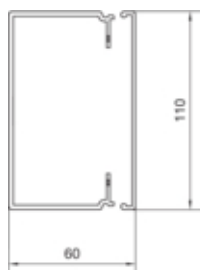

Arhitectura

Tip de montaj	Perforarea fondului

Funcții

Protectie împotriva incendiilor conform DIN 4102-12	Nu

Conectivitate

Conexiune de canal	Cupluri montate în prealabil

Capacitate

Numar maxim de cabluri	23

Capac, usa

Executia capacului	vrac

Materiale

Transparent	Nu
Culoare RAL	RAL 7035 - gri deschis
Culoare	gri deschis
Material	PC - ABS fara continut de halogen
Grup materiale	Plastic
Suprafata	netratat

Dimensiuni

Lungime	2000 mm
Înălțimea canalului	60 mm
Latimea canalului	110 mm
Distanța de-a lungul canalului	125 mm
Distanța de la placa inferioara de trecere	60 mm

Montare

Folie de protectie	Nu