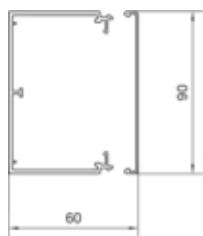

Arhitectura

Tip de montaj Perforarea fondului

Functii

Protectie împotriva incendiilor conform DIN 4102-12 Nu

Conectivitate

Conexiune de canal Cupluri montate în prealabil

Capacitate

Numar maxim de cabluri 18

Capac, usa

Executia capacului vrac

Materiale

Transparent	Nu
Culoare RAL	RAL 7035 - gri deschis
Culoare	gri deschis
Material	PC - ABS fara continut de halogen
Grup materiale	Plastic
Suprafata	netratat

Dimensiuni

Lungime	2000 mm
Înălțimea canalului	60 mm
Latimea canalului	90 mm
Distanța de-a lungul canalului	125 mm
Distanța de la placa inferioara de trecere	40 mm

Montare

Folie de protectie Nu