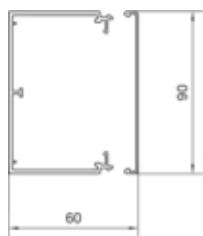

Arhitectura

Tip de montaj	Perforarea fondului

Functii

Protectie împotriva incendiilor conform DIN 4102-12	Nu

Conectivitate

Conexiune de canal	Cupluri montate în prealabil

Capacitate

Numar maxim de cabluri	18

Capac, usa

Executia capacului	vrac

Materiale

Transparent	Nu
Culoare RAL	RAL 9010 - alb pur
Culoare	alb pur
Material	PC - ABS fara continut de halogen
Grup materiale	Plastic
Suprafata	netratat

Dimensiuni

Lungime	2000 mm
Înăltimea canalului	60 mm
Latimea canalului	90 mm
Distanța de-a lungul canalului	125 mm
Distanța de la placa inferioara de trecere	40 mm

Montare

Folie de protectie	Nu