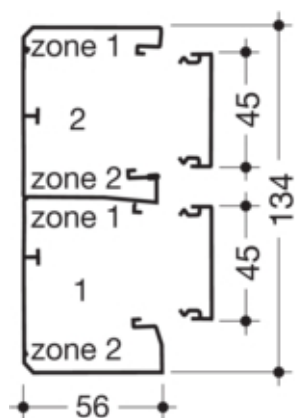

### Compatibilitate

Format posibilitate de montare a echipamentului	45 x 45 mm
---	------------

### Capacitate

Repartizarea cablurilor 11 mm cu/fara montarea echipamentului	15/37
---	-------

### Capac, usa

Montare capac	Orizontal la interior
Latime OT	45 mm
Numarul capacelor utilizabile	2

### Dimensiuni

Lungime	2000 mm
Înaltimea canalului	56 mm
Latimea canalului	134 mm