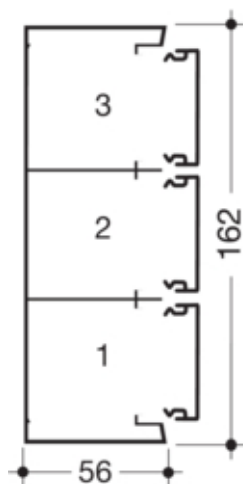

#### Compatibilitate

Format posibilitate de montare a echipamentului	45 x 45 mm
---	------------

#### Capacitate

Repartizarea cablurilor 11 mm cu/fara montarea echipamentului	30/57
---	-------

#### Capac, usa

Montare capac	Orizontal la interior
Latime OT	45 mm
Numarul capacelor utilizabile	3

#### Dimensiuni

Lungime	2000 mm
Înaltimea canalului	56 mm
Latimea canalului	162 mm