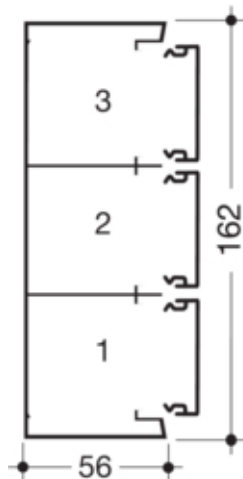

Canal cablu GBA50161, aluminiu RAL9010

Compatibilitate

Format posibilitate de montare a echipamentului	45 x 45 mm
---	------------

Conectivitate

Conexiune de canal	Cupluri speciale
--------------------	------------------

Capacitate

Repartizarea cablurilor 11 mm cu/fara montarea echipamentului	30/57
---	-------

Capac, usa

Montare capac	Orizontal la interior
Latime OT	45 mm
Numarul capacelor utilizabile	3

Materiale

Culoare RAL	RAL 9010 - alb pur
Culoare	alb pur
Material	Aluminiu
Grup materiale	aluminiu
Suprafata	lacuit

Dimensiuni

Lungime	2000 mm
Înaltimea canalului	56 mm
Latimea canalului	162 mm

Montare

Orificii în podea	Nu
Folie de protectie	Da

Cablu

Diametru de libera trecere/interior	8000 mm ²
-------------------------------------	----------------------