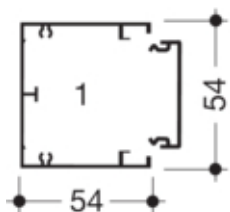

Canal cablu GBD50050, PVC RAL9010

Compatibilitate

Format posibilitate de montare a echipamentului	45 x 45 mm
---	------------

Conectivitate

Conexiune de canal	fara cuplu
--------------------	------------

Capacitate

Repartizarea cablurilor 11 mm cu/fara montarea echipamentului	4/15
---	------

Capac, usa

Montare capac	Orizontal la interior
Latime OT	45 mm
Numarul capacelor utilizabile	1

Materiale

Culoare RAL	RAL 9010 - alb pur
Culoare	alb pur
Material	PVC
Grup materiale	Plastic
Suprafata	netratat

Dimensiuni

Lungime	2000 mm
Înaltimea canalului	54 mm
Latimea canalului	54 mm

Montare

Orificii în podea	Nu
Folie de protectie	Da

Cablu

Diametru de libera trecere/interior	2500 mm ²
-------------------------------------	----------------------