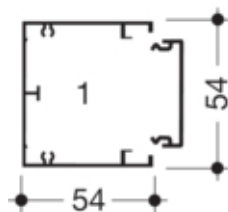

Canal cablu GBD50050, PVC RAL9011

GBD5005009011

Compatibilitate

Format posibilitate de montare a echipamentului	45 x 45 mm
---	------------

Conectivitate

Conexiune de canal	fara cuplu
--------------------	------------

Capacitate

Repartizarea cablurilor 11 mm cu/fara montarea echipamentului	4/15
---	------

Capac, usa

Montare capac	Orizontal la interior
Latime OT	45 mm
Numarul capacelor utilizabile	1

Materiale

Culoare RAL	RAL 9011 - negru grafit
Culoare	negru grafit
Material	PVC
Grup materiale	Plastic
Suprafata	netratat

Dimensiuni

Lungime	2000 mm
Înălțimea canalului	54 mm
Latimea canalului	54 mm

Montare

Orificii în podea	Nu
Folie de protectie	Da

Cablu

Diametru de libera trecere/interior	2500 mm ²
-------------------------------------	----------------------