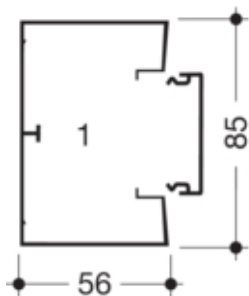

Canal cablu GBD50085 , PVC RAL9011

GBD5008509011

Compatibilitate

Format posibilitate de montare a echipamentului	45 x 45 mm
---	------------

Conectivitate

Conexiune de canal	Cupluri speciale
--------------------	------------------

Capacitate

Repartizarea cablurilor 11 mm cu/fara montarea echipamentului	14/20
---	-------

Capac, usa

Montare capac	Orizontal la interior
Latime OT	45 mm
Numarul capacelor utilizabile	1

Materiale

Culoare RAL	RAL 9011 - negru grafit
Culoare	negru grafit
Material	PVC
Grup materiale	Plastic
Suprafata	netratat

Dimensiuni

Lungime	2000 mm
Înaltimea canalului	56 mm
Latimea canalului	85 mm

Montare

Orificii în podea	Da
Folie de protectie	Da

Cablu

Diametru de libera trecere/interior	4500 mm ²
-------------------------------------	----------------------