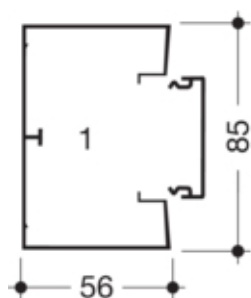

Canal cablu GBD50085, PVC RAL9010

Imagini similare

Compatibilitate

Format posibilitate de montare a echipamentului	45 x 45 mm
---	------------

Conectivitate

Conexiune de canal	Cupluri speciale
--------------------	------------------

Capacitate

Repartizarea cablurilor 11 mm cu/fara montarea echipamentului	14/20
---	-------

Capac, usa

Montare capac	Orizontal la interior
Latime OT	45 mm
Numarul capacelor utilizabile	1

Materiale

Culoare RAL	RAL 9010 - alb pur
Culoare	alb pur
Material	PVC
Grup materiale	Plastic
Suprafata	netratat

Dimensiuni

Lungime	2000 mm
Înălțimea canalului	56 mm
Latimea canalului	85 mm

Montare

Orificii în podea	Da
Folie de protectie	Da

Cablu

Diametru de libera trecere/interior	4500 mm ²
-------------------------------------	----------------------