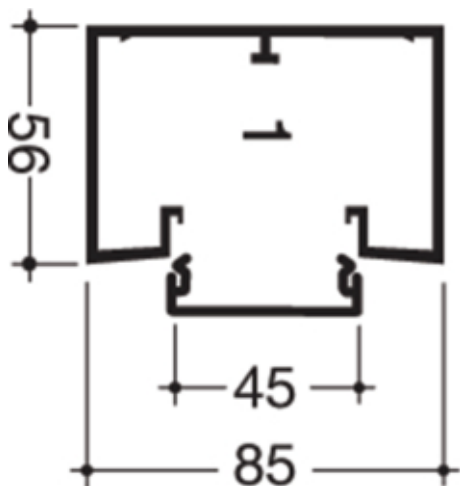

Canal cablu GBD50085, PVC RAL9010

Imagini similare

Compatibilitate

Format posibilitate de montare a echipamentului	45 x 45 mm
---	------------

Conectivitate

Conexiune de canal	Cupluri speciale
--------------------	------------------

Capacitate

Repartizarea cablurilor 11 mm cu/fara montarea echipamentului	14/20
---	-------

Capac, usa

Montare capac	Orizontal la interior
Latime OT	45 mm
Numarul capacelor utilizabile	1

Materiale

Culoare RAL	RAL 9010 - alb pur
Culoare	alb pur
Material	PVC
Grup materiale	Plastic
Suprafata	netratat

Dimensiuni

Lungime	2000 mm
Înălțimea canalului	56 mm
Latimea canalului	85 mm

Montare

Orificii în podea	Da
Folie de protectie	Da

Cablu

Diametru de libera trecere/interior	4500 mm ²
-------------------------------------	----------------------