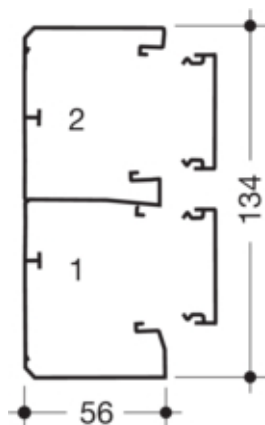

Canal cablu GBD50131, PVC RAL9011

GBD5013109011

Compatibilitate

Format posibilitate de montare a echipamentului	Direct 45 mm
---	--------------

Conectivitate

Conexiune de canal	Cupluri speciale
--------------------	------------------

Capacitate

Repartizarea cablurilor 11 mm cu/fara montarea echipamentului	15/37
---	-------

Capac, usa

Montare capac	Orizontal la interior
Latime OT	45 mm
Numarul capacelor utilizabile	2

Materiale

Culoare RAL	RAL 9011 - negru grafit
Culoare	negru grafit
Material	PVC
Grup materiale	Plastic
Suprafata	netratat

Dimensiuni

Lungime	2000 mm
Înălțimea canalului	54 mm
Latimea canalului	134 mm

Montare

Orificii în podea	Da
Folie de protectie	Da

Cablu

Diametru de libera trecere/interior	5330 mm ²
-------------------------------------	----------------------