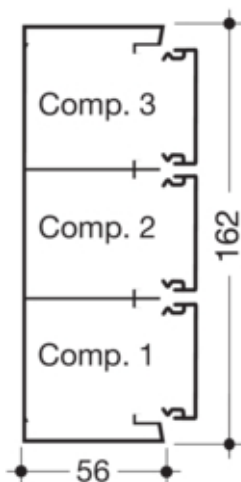

#### Compatibilitate

Format posibilitate de montare a echipamentului	Direct 45 mm
---	--------------

#### Capacitate

Repartizarea cablurilor 11 mm cu/fara montarea echipamentului	30/57
---	-------

#### Capac, usa

Montare capac	Orizontal la interior
Latime OT	45 mm
Numarul capacelor utilizabile	3

#### Dimensiuni

Lungime	2000 mm
Înălțimea canalului	54 mm
Latimea canalului	162 mm