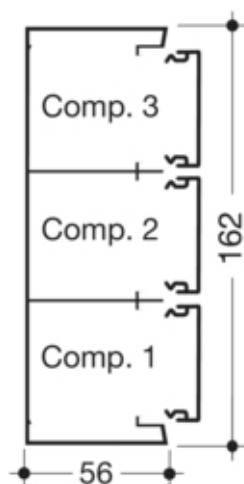

#### Compatibilitate

Format posibilitate de montare a echipamentului	Direct 45 mm
---	--------------

#### Capacitate

Repartizarea cablurilor 11 mm cu/fara montarea echipamentului	30/57
---	-------

#### Capac, usa

Montare capac	Orizontal la interior
Latime OT	45 mm
Numarul capacelor utilizabile	3

#### Dimensiuni

Lungime	2000 mm
Înălțimea canalului	54 mm
Latimea canalului	162 mm