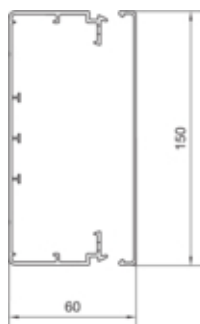

Arhitectura

Tip de montaj	Perforarea fondului

Functii

Protectie împotriva incendiilor conform DIN 4102-12	Nu

Conectivitate

Conexiune de canal	Cupluri montate în prealabil

Capacitate

Repartizarea cablurilor 11 mm cu/fara montarea echipamentului	30
Numar maxim de cabluri	30

Capac, usa

Executia capacului	vrac

Materiale

Transparent	Nu
Culoare RAL	RAL 7035 - gri deschis
Culoare	gri deschis
Material	PVC
Grup materiale	Plastic
Suprafata	netratat

Dimensiuni

Lungime	2000 mm
Înălțimea canalului	60 mm
Latimea canalului	150 mm
Distanța de-a lungul canalului	125 mm
Distanța de la placa inferioara de trecere	85 mm