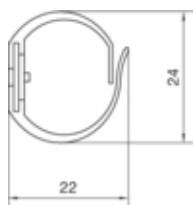

Canal cablu VK-Flex 20, 500mm

M5691

Arhitectura

Flexibil	da
----------	----

Configuratie

Configurare perete lateral	Cu fante
----------------------------	----------

Curent electric

Scurgere de curent stabil	da
---------------------------	----

Capac, usa

Executia capacului	fara
--------------------	------

Materiale

Culoare	gri deschis
Material	Poliamida (PA)
Grup materiale	Plastic
Suprafata	netratat

Dimensiuni

Diametru iesire	24 mm
Lungime	500 mm
Latime slot	8 mm
Latime	4,5 mm