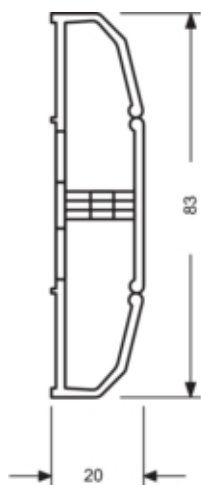

Canal pardoseala flexibil 83x20 mm, 1 m, RAL9005

FK19005

Configuratie

Executie	rectangular
----------	-------------

Materiale

Culoare RAL	RAL 9005 - negru
Culoare	negru
Material	Poliamida (PA)
Grup materiale	Plastic

Dimensiuni

Lungime	1000 mm
Înălțimea canalului	20 mm
Latimea canalului	83 mm

Echipament

Cantitate compartiment	2
------------------------	---

Utilizare

Tip produs	Altele
------------	--------

Standarde

Conform directivelor europene RoHS	conformitate voluntara
------------------------------------	------------------------