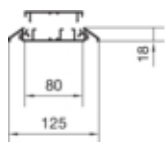

Canal pardoseala, AKA181250ELN

AKA181250ELN

Capacitate

Numar maxim de cabluri	8
------------------------	---

Materiale

Culoare	Aluminiu
Material	Aluminiu
Grup materiale	aluminiu

Dimensiuni

Lungime	2000 mm
Înălțimea canalului	18 mm
Lungime standard	2000 mm
Latimea canalului	125 mm
Latime produsului instalat	125 mm